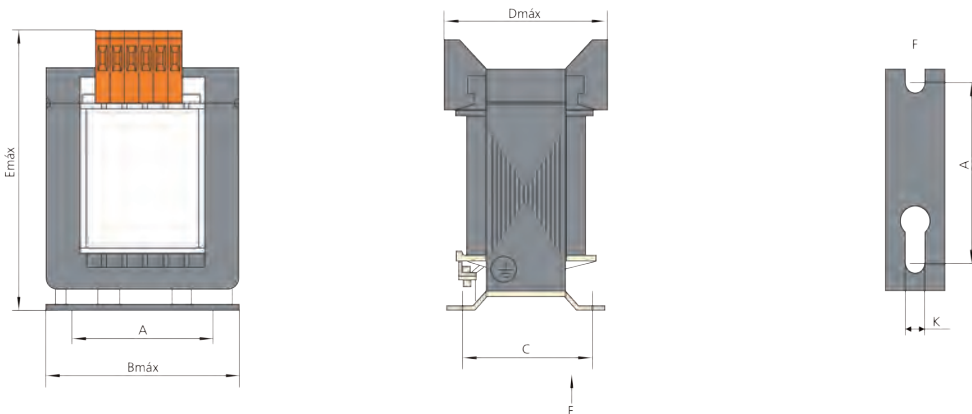

Dimensiones generales y de montaje

Potencia(VA)	Dimensiones generales (mm)			Dimensiones de montaje (mm)		Taladros de fijación (mm)
	B máx	D máx	E máx	A	C	K
40~63	79	73	92	66	46	4.8
100	85	89	97	72	62	4.8
160	97	91	105	84	73.5	5.8
250	97	105	105	84	85	5.8
400	121	103	122	100	85	7
630	151	111	143	130	90	7